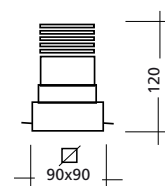

BRIGHT EINBAU / RECESSED

W	LED lm	Standard	DALI Dimm
6 W	755 lm	LAN4219030	LAN4219040
9 W	1065 lm	LAN4219031	LAN4219041

RANDLOS / TRIMLESS

Die innovative, elegante und effiziente BRIGHT Serie umfasst Versionen mit Einbau und Anbaumontage. Durch die schmale quadratische Bauform der Leuchten stellt sie Lichtperformance auf höchstem Niveau dar.

Technische Zeichnung /
Technical drawing (mm):

Deckenausschnitt /
Ceiling cut (mm):

TECHNISCHE EIGENSCHAFTEN / TECHNICAL SPECIFICATIONS:

Gehäuse / Housing:	Aluminium
Oberflächenschutz / Surface protection:	Elektrostatisch pulverbeschichtet / Electrostatic powder coated
Gehäusefarbe / Color housing:	RAL9005, RAL9016, RAL9006
Verstellbarkeit / Adjustability:	350° horizontal drehbar, 20° vertikal schwenkbar /Adjustability 350° in horizontal axis and 20° in vertical axis
Abdeckung / Cover:	Glas extra weiss / Glass extra white
Lichtverteilung / Lighting distribution:	Reflektor / Reflector
Abstrahlwinkel / Beam angle:	35° - 60°
Blendlevel / Glare effect:	N/A
LED Lebensdauer / LED life time:	L80 50.000h
Farbtemperatur / Color temperature (Kelvin):	3000K / 4000K
Farbwiedergabe / Color rendering index CRI (Ra):	≥90
Mac Adam:	Step 2-3
Energieeffizienzklasse / Energy efficiency class:	A+
Photobiologische Sicherheit / Photobiological safety EN 62471	RG 0-1
Betriebsgerät / Control gear:	Inkl. Kit
Betriebsspannung / Operating voltage:	220V AC ~ 240V AC
Betriebsfrequenz / Operating frequency:	50 ~ 60 Hz
Optionen / Options:	DALI Dimm, Casambi, Notlicht / Emergency, Automation