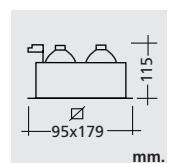

IP 20

850°

LED

Standard Version				
LAN4022033	2x3,9W	LED modul	GU10	710 gr.
LAN4022034	2x5,5W	LED modul	GU10	710 gr.

Lichtkurven: www.lamp83.de
Light curves: www.lamp83.de

IP 20

850°

LED

Standard Version				
LAN4023033	3x3,9W	LED modul	GU10	995 gr.
LAN4023034	3x5,5W	LED modul	GU10	995 gr.

Lichtkurven: www.lamp83.de
Light curves: www.lamp83.de

Farbtemperatur Color Temperature K	Energieverbrauch Consumed power W	Lumen-Wert Lumen output lm	Min. Farbwiedergabe Min. color rendering ra
2700	3,9	230	80
4000	3,9	230	80
2700	5,5	350	80
4000	5,5	350	80