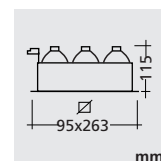

IP 20

850°

LED

Standard Version				
LAN4022033	2x3,9W	LED modul	GU10	710 gr.
LAN4022034	2x5,5W	LED modul	GU10	710 gr.

Lichtkurven: www.lamp83.de
Light curves: www.lamp83.de

IP 20

850°

LED

Standard Version				
LAN4023033	3x3,9W	LED modul	GU10	995 gr.
LAN4023034	3x5,5W	LED modul	GU10	995 gr.

Lichtkurven: www.lamp83.de
Light curves: www.lamp83.de

Farbtemperatur Color Temperature K	Energieverbrauch Consumed power W	Lumen-Wert Lumen output lm	Min. Farbwiedergabe Min. color rendering ra
2700	3,9	230	80
4000	3,9	230	80
2700	5,5	350	80
4000	5,5	350	80