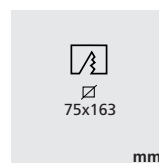

- Elektrostatisch pulverbeschichtet
- Metall-Außenrahmen
- Aluminium-Innenrahmen
- 30° vertikal schwenkbar
- 36° Abstrahlwinkel

- Electrostatic powder coated
- Metal outer frame
- Aluminium inner frame
- Adjustability allows 30° rotation for the vertical axis
- 36° beam angle

Farbe: sw (04), weiß (03), RAL9006 (00)

Color: Black, white, metallic grey

LED

Standard Version				
LAN4021033	1x3,9W	LED modul	GU10	440 gr.
LAN4021034	1x5,5W	LED modul	GU10	440 gr.

Lichtkurven: www.lamp83.de
Light curves: www.lamp83.de

IP 20

850°

LED

Standard Version				
LAN4022033	2x3,9W	LED modul	GU10	710 gr.
LAN4022034	2x5,5W	LED modul	GU10	710 gr.

Lichtkurven: www.lamp83.de
Light curves: www.lamp83.de

IP 20

850°

LED

Standard Version				
LAN4023033	3x3,9W	LED modul	GU10	995 gr.
LAN4023034	3x5,5W	LED modul	GU10	995 gr.

Lichtkurven: www.lamp83.de
Light curves: www.lamp83.de

Farbtemperatur Color Temperature K	Energieverbrauch Consumed power W	Lumen-Wert Lumen output lm	Min. Farbwiedergabe Min. color rendering ra
2700	3,9	230	80
4000	3,9	230	80
2700	5,5	350	80
4000	5,5	350	80